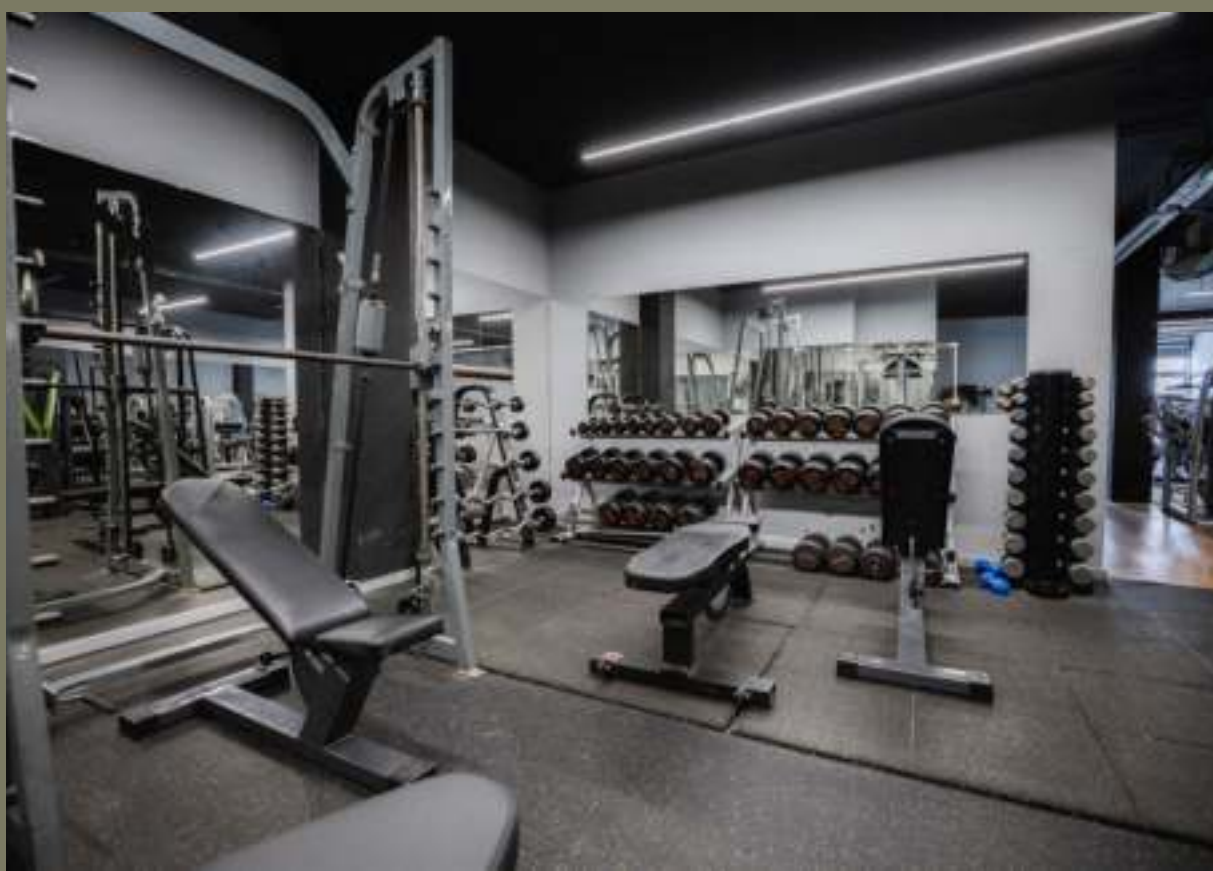

CTFLEX

O Teu Treino, Sem Esperas

Somos um ginásio 24 horas com um serviço de contacto permanente ao cliente durante a sua permanência na sala de musculação. Atualmente, dispomos de várias estações de treino para que possam treinar sem estar à espera de vaga para uma máquina.